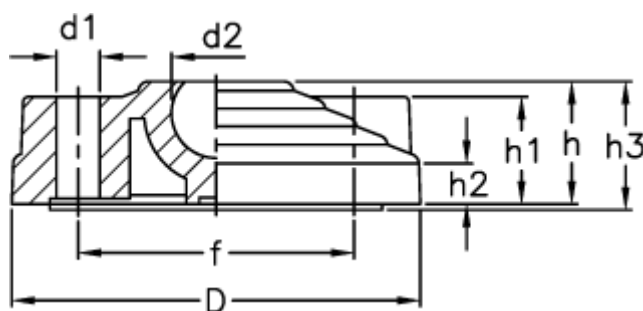

Varenummer: 2310301842
Beskrivelse: E+G justérfod med skridsikker gummi
LV.F-100-24-AS

Mål

$D = 100$
 $d_1 = 12.5$
 $d_2 = 24$
 $f = 70$
 $h = 24$
 $h_1 = 21$
 $h_2 = 9$
 $h_3 = 27$

Max. belastning (N) = 25000